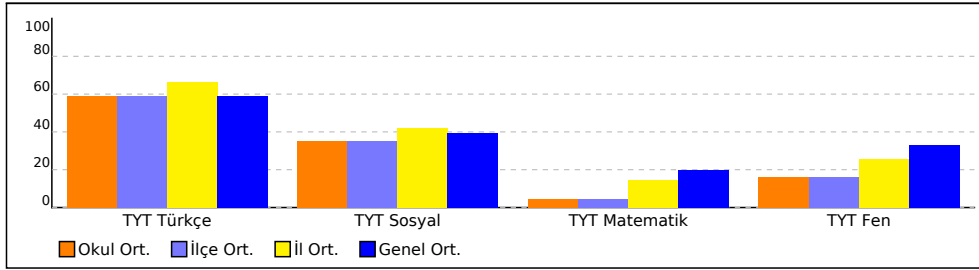

TESTLERİ NET ORTALAMALARINA GÖRE KIYASLAMA