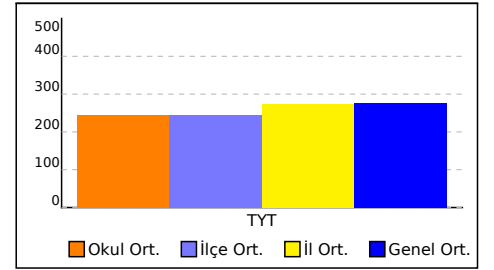

PUAN ORT. GÖRE KIYAS