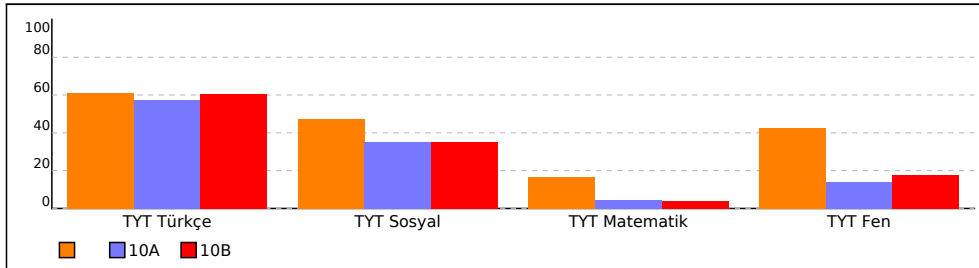

NET ORTALAMASINA GÖRE ŞUBE KARŞILAŞTIRMA