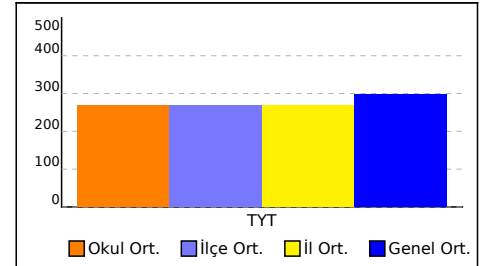

PUAN ORT. GÖRE KIYAS