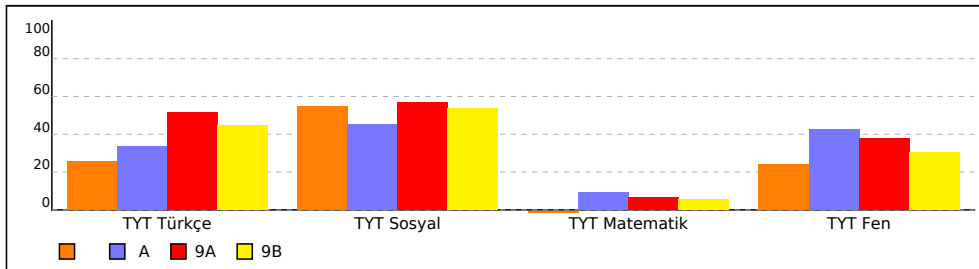

NET ORTALAMASINA GÖRE ŞUBE KARŞILAŞTIRMA