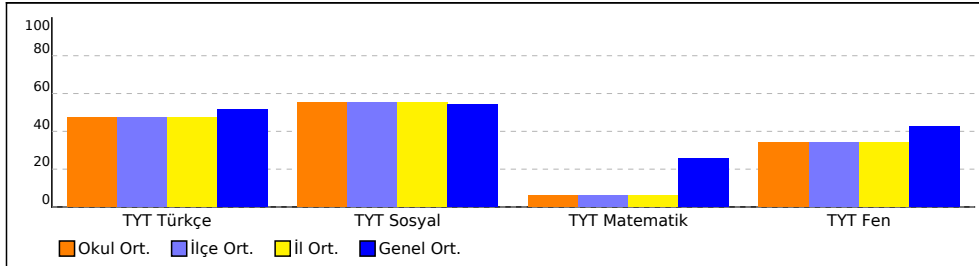

TESTLERİ NET ORTALAMALARINA GÖRE KIYASLAMA